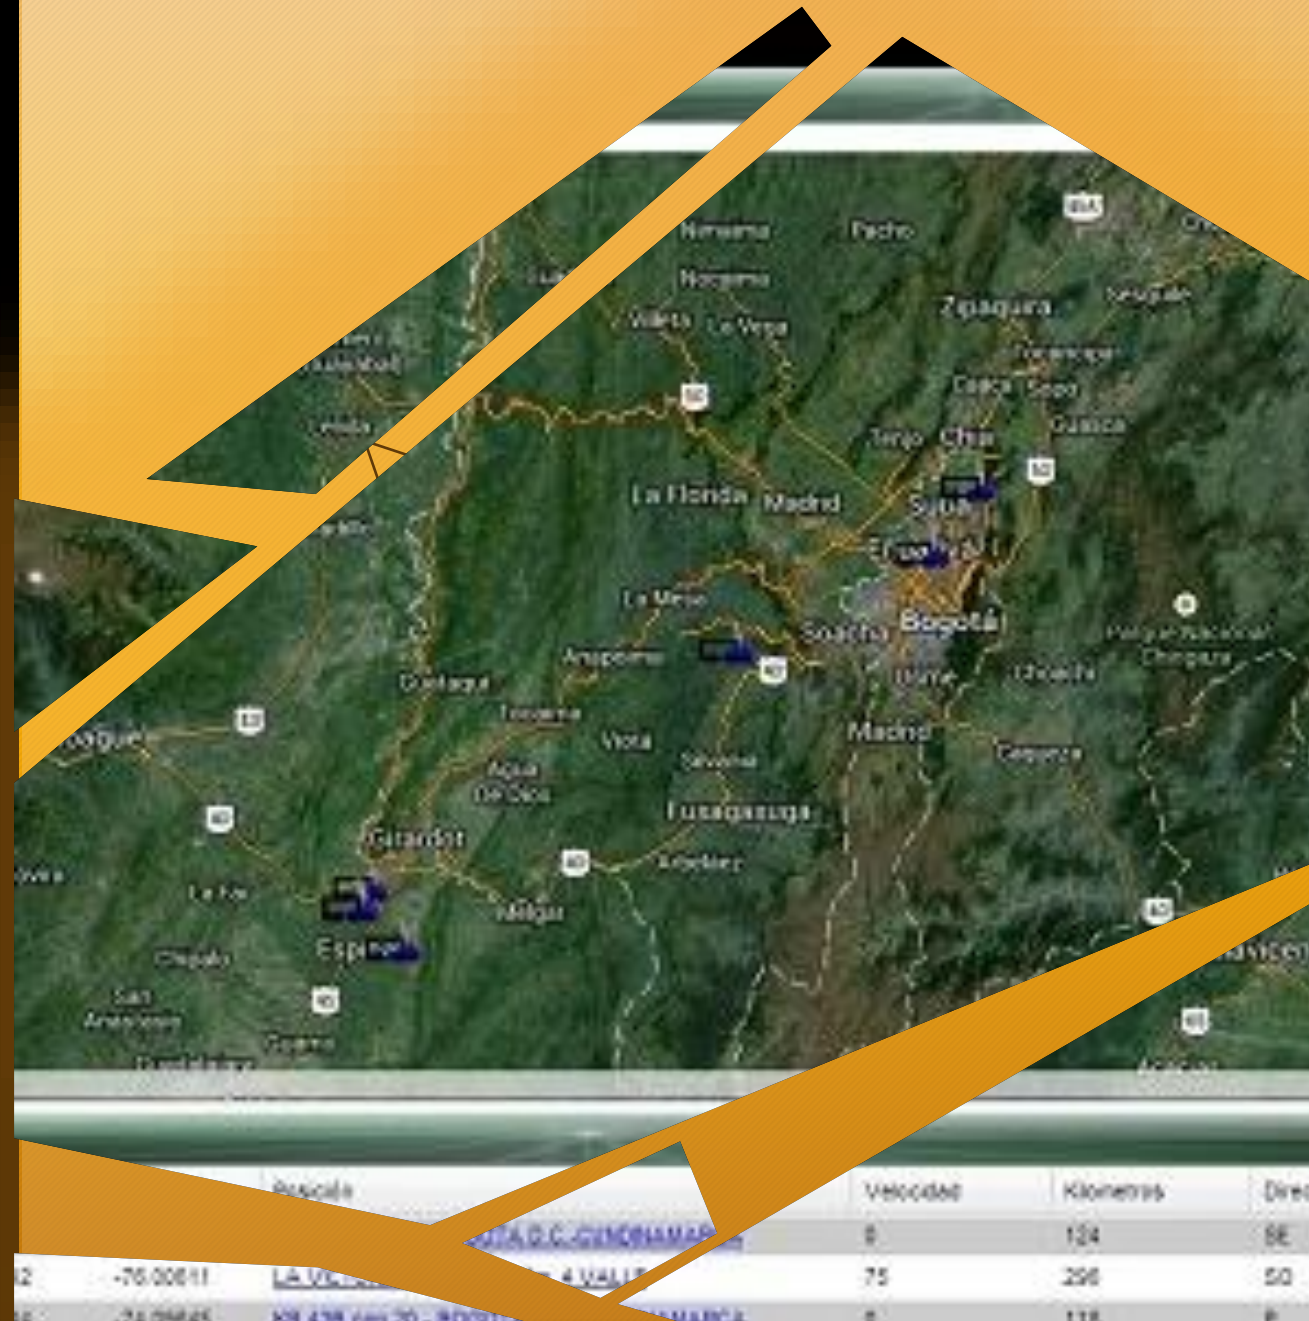

Informes

Podrá descargar informes cuando lo requiera

Autorizados Policía Nacional